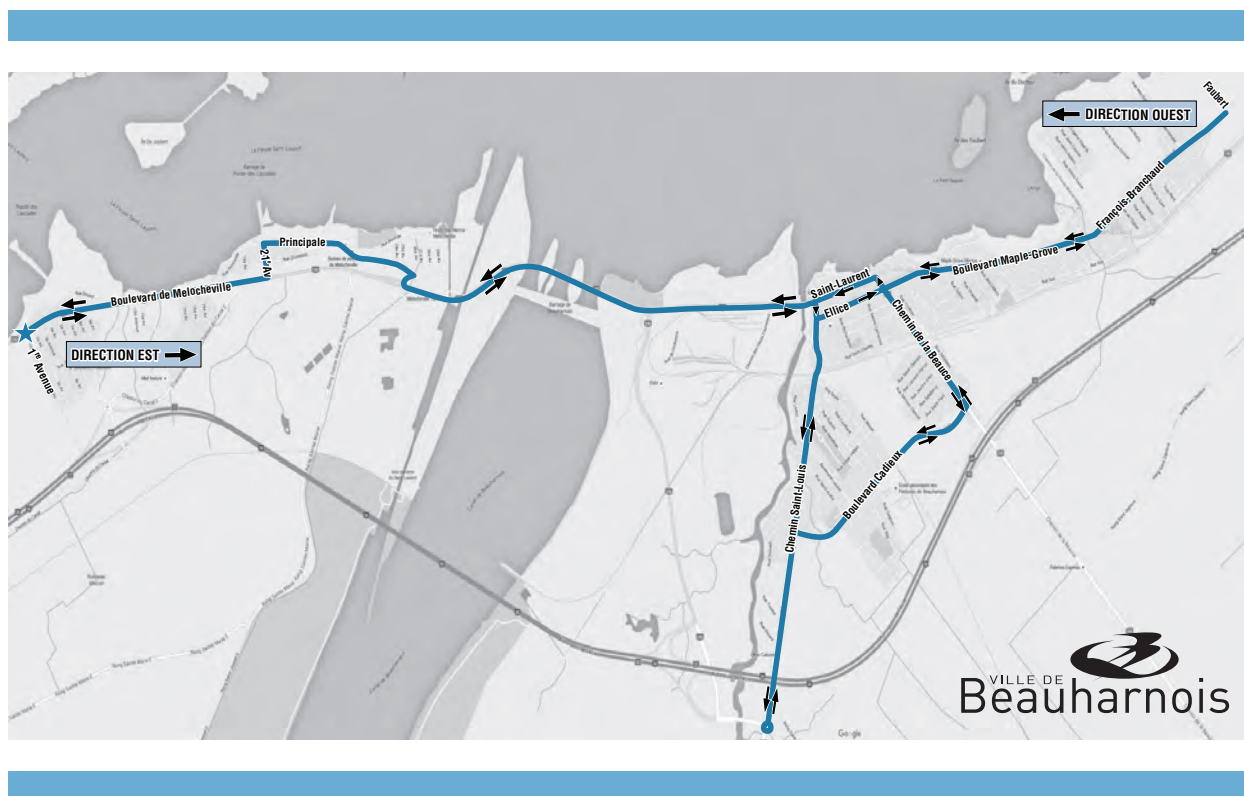

## ■ MONTRÉAL

**Méto Angrignon**  
BILLETTERIE :  
lundi au vendredi de 12 h à 18 h  
samedi de 12 h à 18 h

**Méto Bonaventure**  
TERMINUS CENTRE-VILLE  
1000, De La Gauchetière  
BILLETTERIE :  
lundi au vendredi 7 h à 19 h

# Service gratuit grâce à notre précieux partenaire

Venez nous visiter  
au centre commercial  
localisé sur  
le boulevard Cadieux.

Réseau de transport  
métropolitain

Auparavant

Sud-Ouest

## CIRCUIT 20 — SAMEDI ET DIMANCHE

DIRECTION EST									
<b>de Melocheville / 1re Avenue</b>	<b>06:30</b>	<b>07:54</b>	<b>09:18</b>	<b>10:42</b>	<b>12:06</b>	<b>13:30</b>	<b>15:01</b>	<b>16:25</b>	<b>17:05</b>
21e Avenue / Principale	06:33	07:57	09:21	10:45	12:09	13:33	15:04	16:28	17:08
Principale / Principale	06:36	08:00	09:24	10:48	12:12	13:36	15:07	16:31	17:11
Ellice / Saint-Louis (Hôtel de ville)	06:44	08:08	09:32	10:56	12:20	13:44	15:15	16:39	17:19
de la Beauce / Hannah	06:46	08:10	09:34	10:58	12:22	13:46	15:17	16:41	17:21
<b>Cadieux / Centre commercial (en face)</b>	<b>06:49</b>	<b>08:13</b>	<b>09:37</b>	<b>11:01</b>	<b>12:25</b>	<b>13:49</b>	<b>15:20</b>	<b>16:44</b>	<b>17:24</b>
Cadieux / Saint-Louis	06:52	08:16	09:40	11:04	12:28	13:52	15:23	16:47	17:27
Saint-Louis / Brière	06:54	08:18	09:42	11:06	12:30	13:54	15:25	16:49	17:29
Saint-Louis / Saint-Joseph	06:58	08:22	09:46	11:10	12:34	13:58	15:29	16:53	17:33
Ellice / Saint-Louis (Hôtel de ville)	07:00	08:24	09:48	11:12	12:36	14:00	15:31	16:55	17:35
Francois-Branchaud / Divina-Sauvé	07:04	08:28	09:52	11:16	12:40	14:04	15:35	16:59	17:39
<b>Francois-Branchaud / Faubert</b>	<b>07:07</b>	<b>08:31</b>	<b>09:55</b>	<b>11:19</b>	<b>12:43</b>	<b>14:07</b>	<b>15:38</b>	<b>17:02</b>	<b>17:42</b>