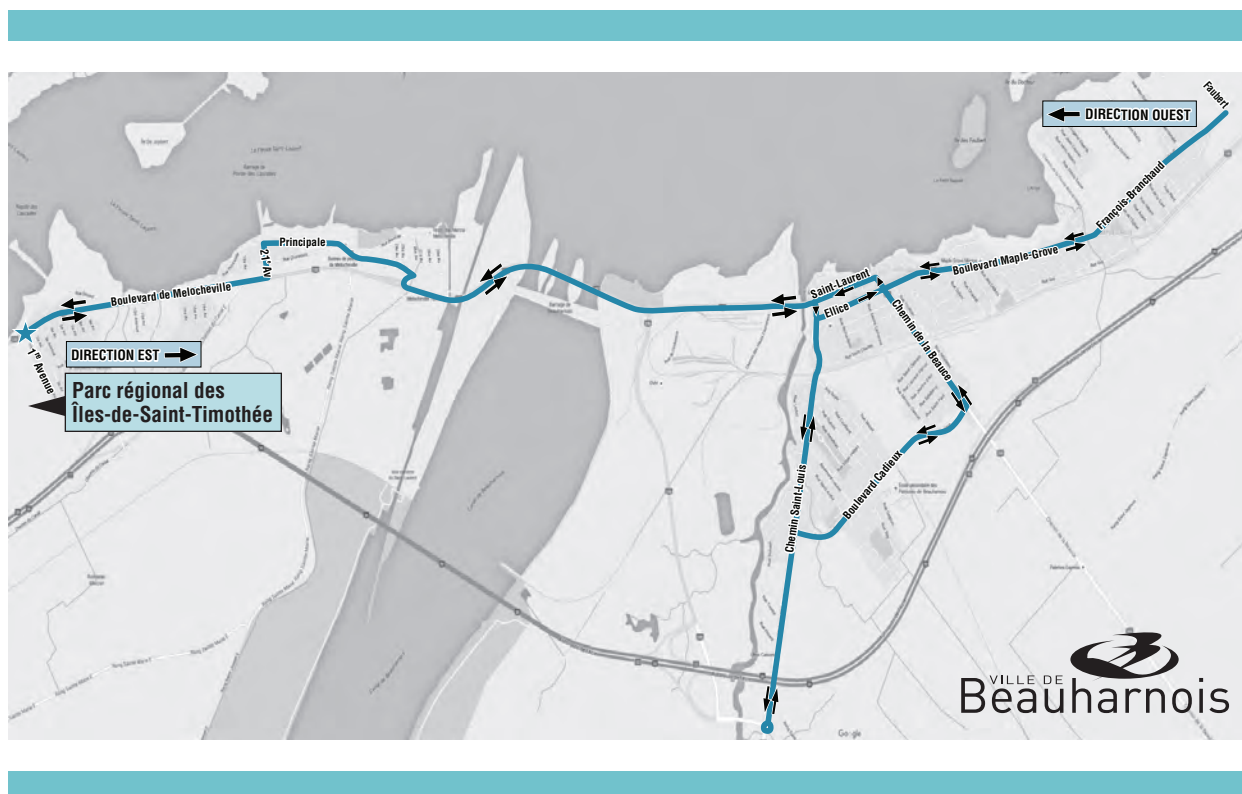

Méto Bonaventure
TERMINUS CENTRE-VILLE
1000, De La Gauchetière
BILLETTERIE :
lundi au vendredi 7 h à 19 h

Les horaires et la tarification sont sujets à changements sans avis.
Les arrivées, départs et correspondances des autobus aux heures
indiquées ne sont pas garantis.

Service gratuit grâce à notre précieux partenaire

Venez nous visiter
au centre commercial
localisé sur
le boulevard Cadieux.

CITSO

CONSEIL INTERMUNICIPAL DE TRANSPORT DU SUD-OUEST

BEAUHARNOIS CIRCUIT 20

DU LUNDI AU DIMANCHE

HORAIRE D'ÉTÉ : DU 18 JUIN AU 19 AOÛT 2017

CIRCUIT 20 — LUNDI AU VENDREDI

DIRECTION EST										JEUDI ET VENDREDI	
Parc régional des Îles-de-Saint-Timothée	—	—	09:26	11:05	12:44	14:23	16:07	17:51	—	—	
de Melocheville / 1re Avenue	06:30	07:54	09:33	11:12	12:51	14:30	16:14	17:58	19:27	20:56	
21e Avenue / Principale	06:33	07:57	09:36	11:15	12:54	14:33	16:17	18:01	19:30	20:59	
Principale / Principale	06:36	08:00	09:39	11:18	12:57	14:36	16:20	18:04	19:33	21:02	
Ellice / Saint-Louis (Hôtel de ville)	06:44	08:08	09:47	11:26	13:05	14:44	16:28	18:12	19:41	21:10	
de la Beauce / Hannah	06:46	08:10	09:49	11:28	13:07	14:46	16:30	18:14	19:43	21:12	
Cadieux / Centre commercial (en face)	06:49	08:13	09:52	11:31	13:10	14:49	16:33	18:17	19:46	21:15	
Cadieux / Saint-Louis	06:52	08:16	09:55	11:34	13:13	14:52	16:36	18:20	19:49	21:18	
Saint-Louis / Brière	06:54	08:18	09:57	11:36	13:15	14:54	16:38	18:22	19:51	21:20	
Saint-Louis / Saint-Joseph	06:58	08:22	10:01	11:40	13:19	14:58	16:42	18:26	19:55	21:24	
Ellice / Saint-Louis (Hôtel de ville)	07:00	08:24	10:03	11:42	13:21	15:00	16:44	18:28	19:57	21:26	
Francois-Branchaud / Divina-Sauvé	07:04	08:28	10:07	11:46	13:25	15:04	16:48	18:32	20:01	21:30	
Francois-Branchaud / Faubert	07:07	08:31	10:10	11:49	13:28	15:07	16:51	18:35	20:04	21:33	