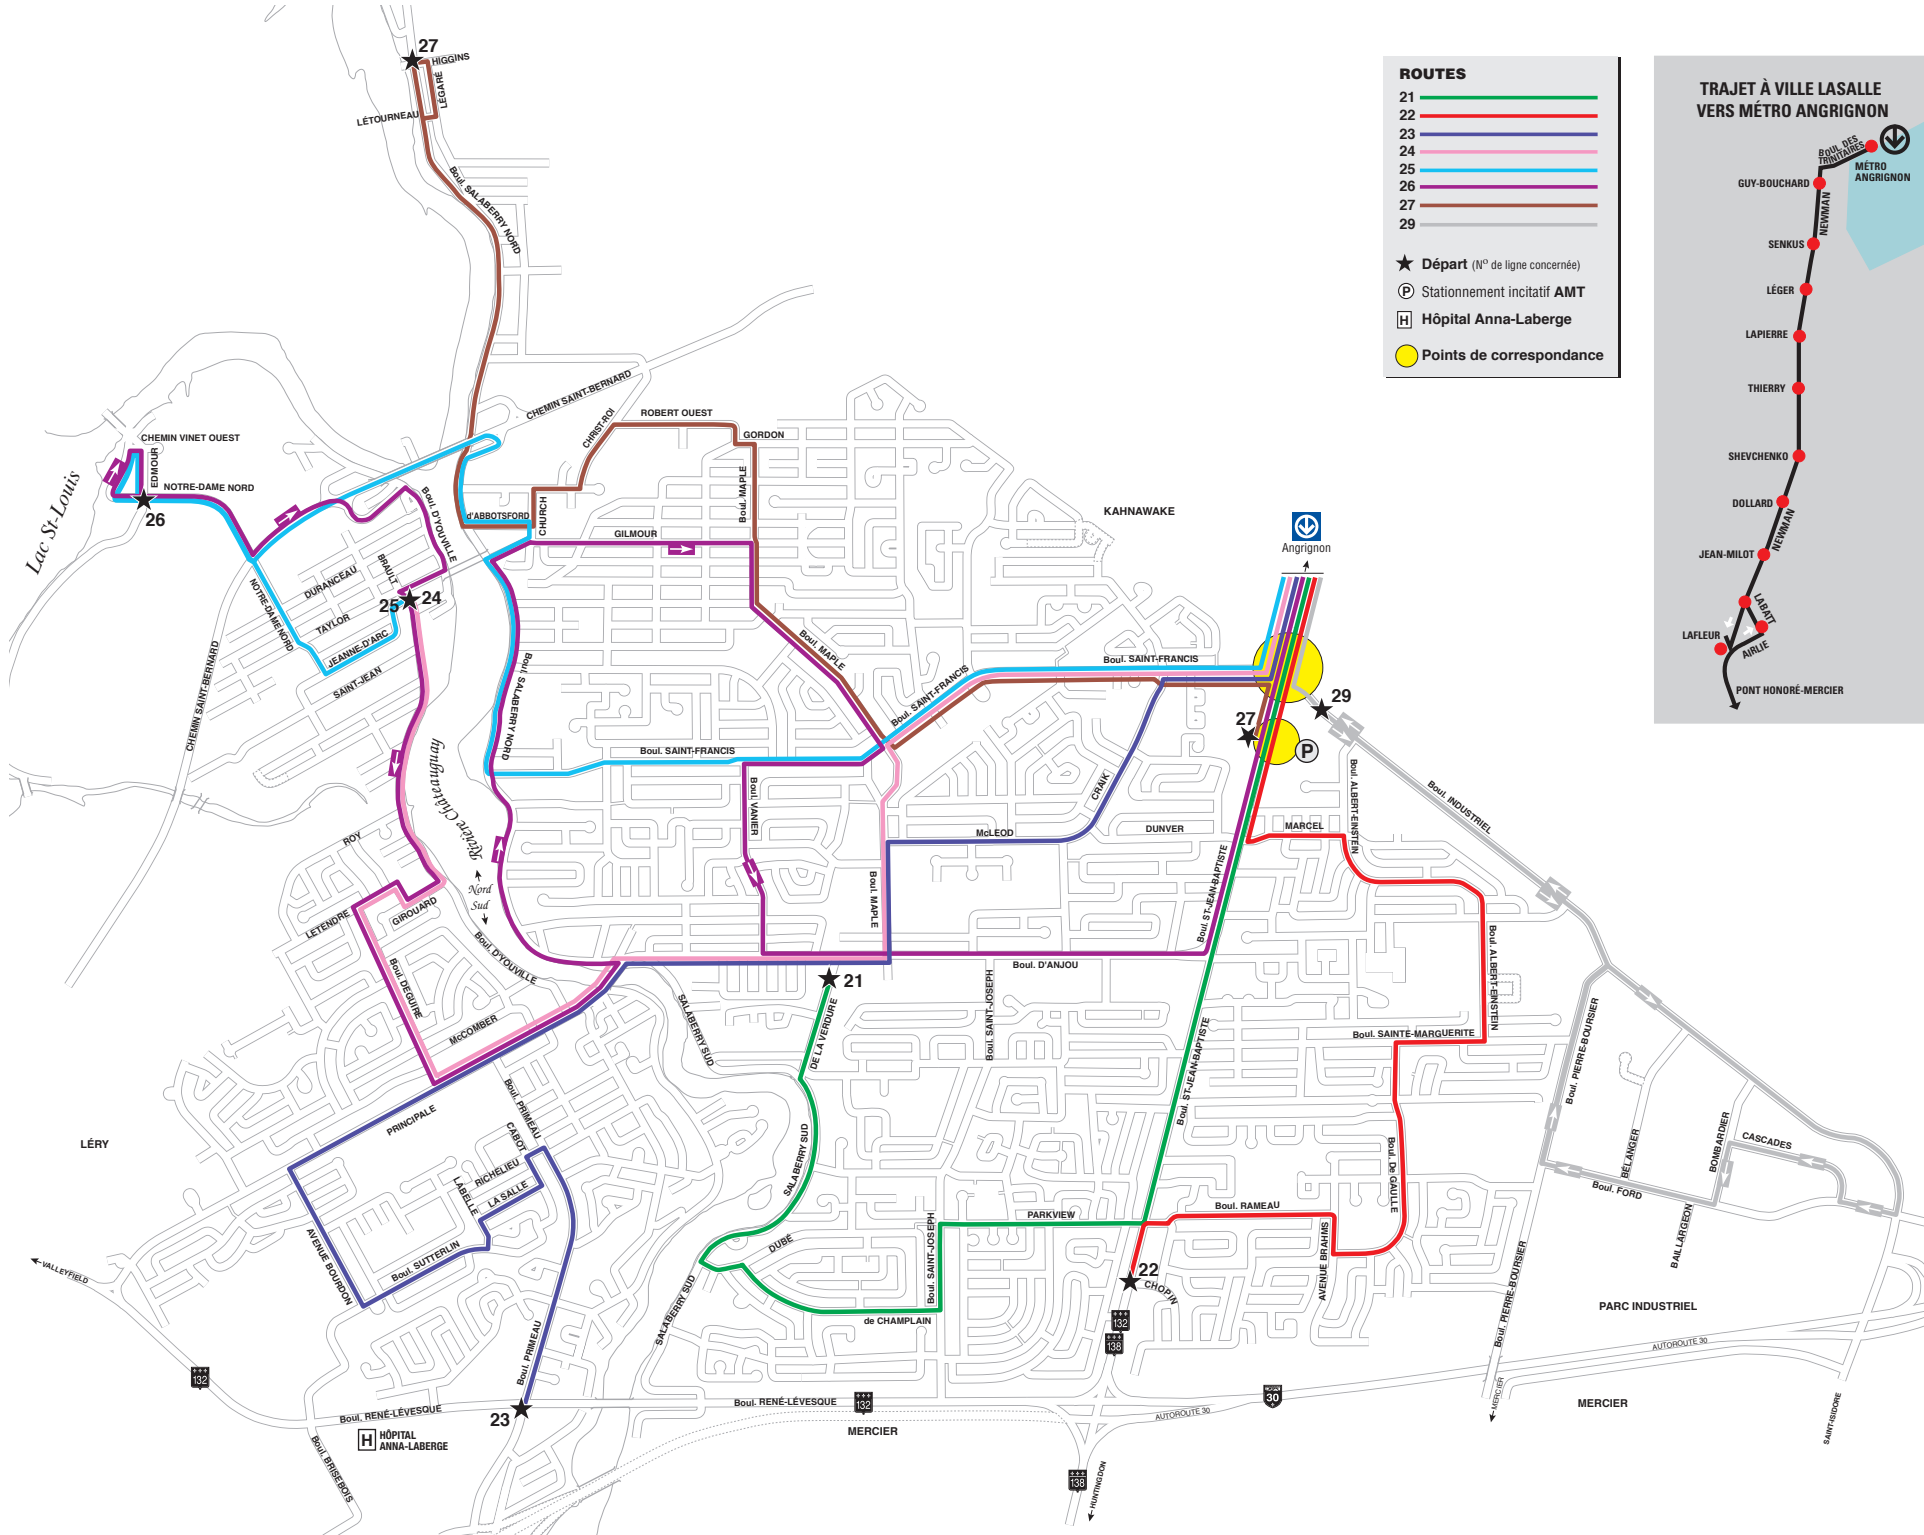

Mini-Général Saint-Francis
210, boul. Saint-Francis
Tél. : 450 691-5701

Mini-Général Principale
185, rue Principale
Tél. : 450 698-2296

Mini Marché Parkview
164, boul. Parkview
Tél. : 450 692-7070

■ PÉTRO-CANADA

11, boul. Saint-Jean-Baptiste
Tél. : 450 699-0979

Pharmacie Jean Coutu
97, boul. D'Anjou
Tél. : 450 691-2622

■ KAHNAWAKE

Mc Comber convenience
Tél. : 450 635-6225

■ MONTRÉAL

Métro Angrignon

BILLETTERIE :
lundi au vendredi de 12 h à 18 h
samedi de 12 h à 18 h

Métro Bonaventure

TERMINUS CENTRE-VILLE
1000, De La Gauchetière
BILLETTERIE :
lundi au vendredi 7 h à 19 h

Les horaires et la tarification sont sujets à changements sans avis. Les arrivées, départs et correspondances des autobus aux heures indiquées ne sont pas garantis.

DESTINATION	TRAM	TARIFICATION - 2017	
		OPUS	RED.
SALABERRY-DE-VALLEYFIELD	OPUS	Mensuelle	74,00
	RED.	Mensuelle	44,50
BEAUHARNOIS	OPUS	Mensuelle	131,50
	RED.	Mensuelle	79,00
CHATEAUGUAY / KAHNAWAKE	OPUS	Mensuelle	149,50
	RED.	Mensuelle	89,50
DEUX-RIVES	OPUS	Mensuelle	89,50
	RED.	Mensuelle	53,50

REGULIER	ETUDIANT** 18 à 25 ans	REDUIT** 6-17 ans & 65 ans+
TRAM ZONE 5	167,00 $	134,00 $
TRAM ZONE 6	201,00 $	161,00 $
TRAM ZONE 8	263,00 $	210,00 $

www.citso.org

▲ **TARIF RÉGULIER** : PAIEMENT COMPTANT (MONNAIE EXACTE) / ACCEPTÉ

▲ **TAXIBUS** : PAIEMENT COMPTANT OU MENSUELLE ENREGISTRÉE.

* **TARIF RÉDUIT CITSO** : CHARGÉ SUR CARTE OPUS AVEC PHOTO : étudiants de 12 ans et plus / 65 ans et plus.

CHATEAUGUAY-MONTRÉAL

SERVICE DE POINTE

DU LUNDI AU VENDREDI