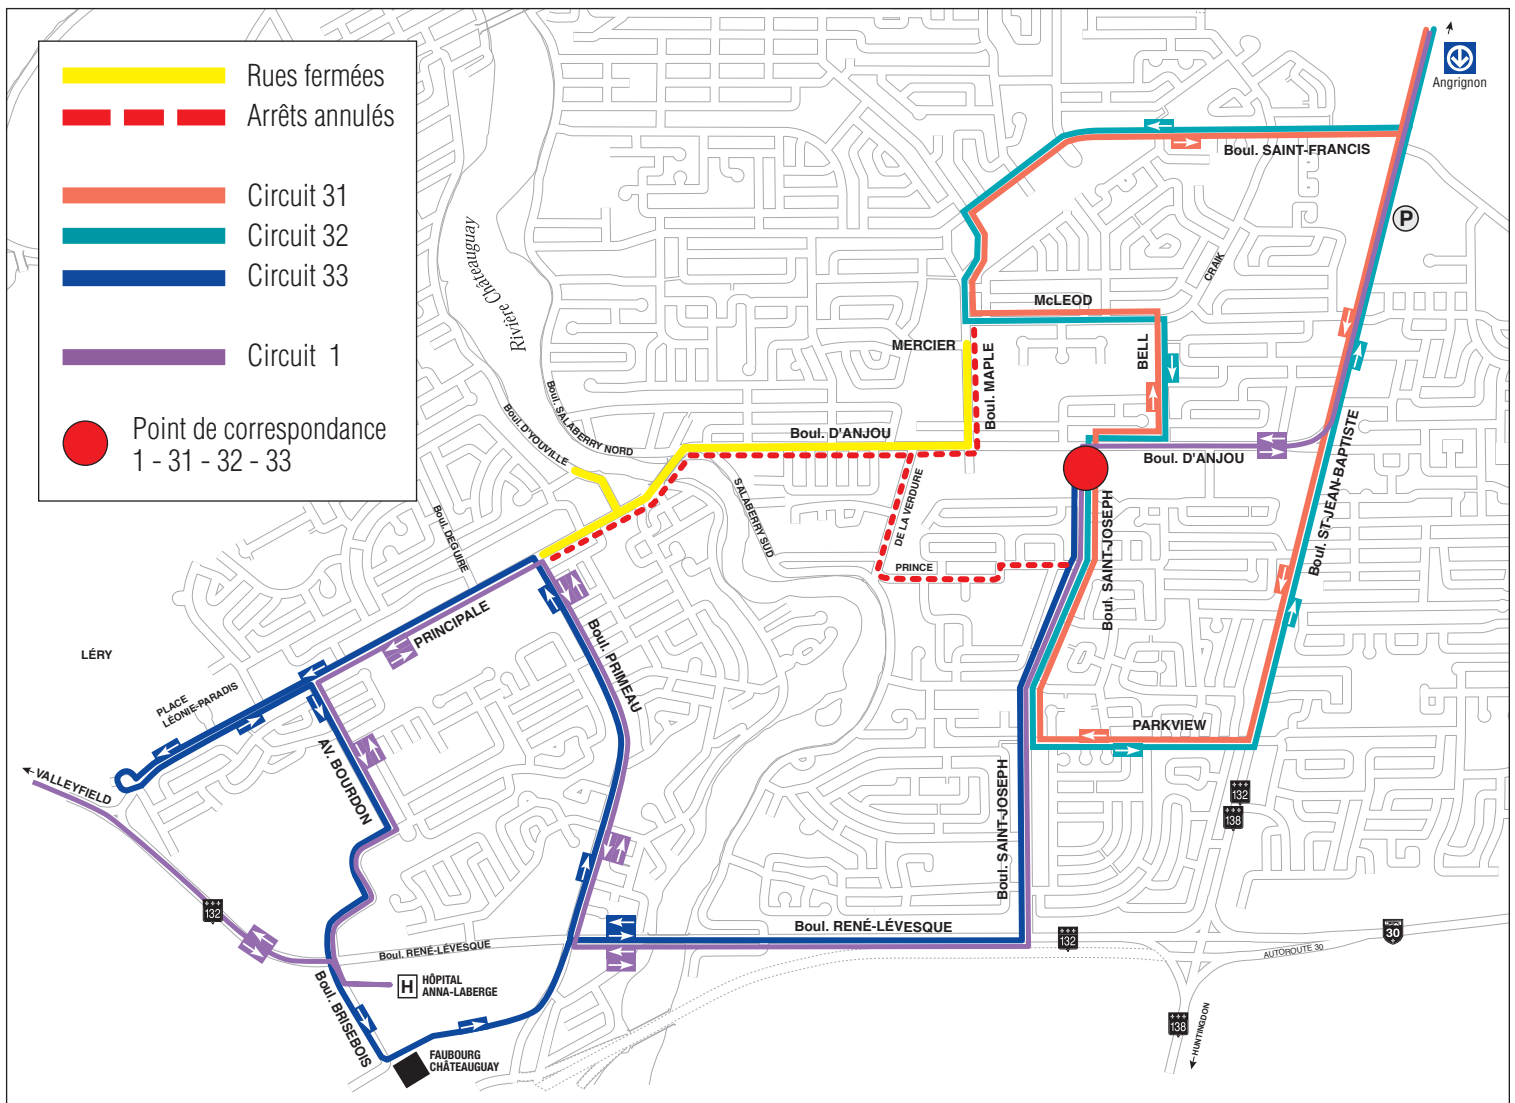

CIRCUITS 1-31-32-33 - VENDREDI 9 DÉCEMBRE 2016

DÉFILÉ DE NOËL

En raison du défilé de Noël, certaines rues seront fermées à la circulation.

Certains arrêts des circuits 1, 31, 32 et 33 seront annulés entre 19 h 30 et 21 h 30.

CIRCUIT 31

ARRÊTS ANNULÉS

- > Maple (entre McLeod et D'Anjou)
- > D'Anjou (entre Saint-Joseph et Maple)

DÉTOUR

- > Droite D'Anjou
- > Gauche Bell
- > Gauche McLeod
- > Droite Maple
- > Via route régulière

CIRCUIT 32

ARRÊTS ANNULÉS

- > Maple (entre McLeod et D'Anjou)
- > D'Anjou (entre Saint-Joseph et Maple)

DÉTOUR

- > Gauche McLeod
- > Droite Bell
- > Droite D'Anjou
- > Gauche Saint-Joseph
- > Via route régulière

CIRCUIT 33

ARRÊTS ANNULÉS

- > Principale/D'Anjou (entre Primeau et Saint-Joseph)
- > De la verdure (entre D'Anjou et Prince)

DÉTOUR

- > Droite René-Levesque
- > Gauche Saint-Joseph
- > Arrêt terminus

CIRCUIT 1

ARRÊTS ANNULÉS

- > Principale/D'Anjou (entre Primeau et Saint-Joseph)

DÉTOUR

- > Droite Primeau
- > Gauche René-Lévesque
- > Gauche Saint-Joseph
- > Droite D'Anjou

HEURES D'OUVERTURE :