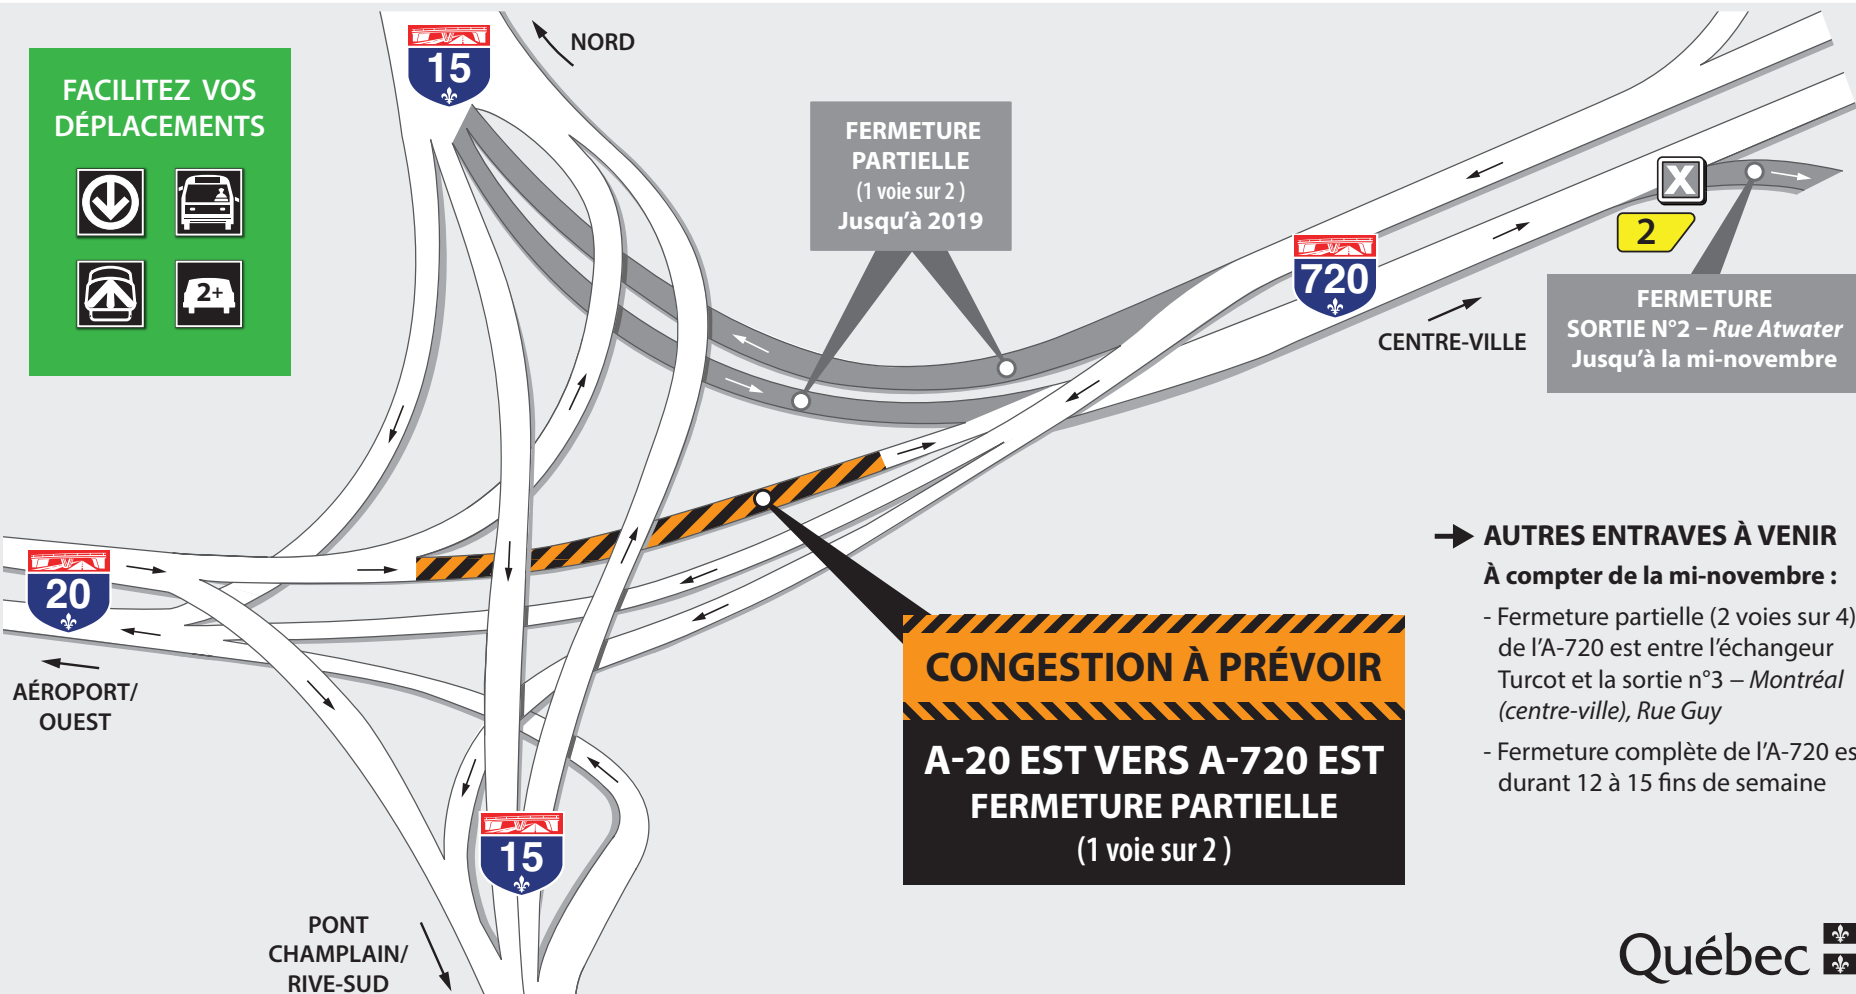

# ENTRAVES MAJEURES VERS LE CENTRE-VILLE

DU 16 OCTOBRE À 2018

FACILITEZ VOS DÉPLACEMENTS

## ➔ AUTRES ENTRAVERES À VENIR

À compter de la mi-novembre :

- Fermeture partielle (2 voies sur 4) de l'A-720 est entre l'échangeur Turcot et la sortie n°3 – *Montréal (centre-ville), Rue Guy*
- Fermeture complète de l'A-720 est durant 12 à 15 fins de semaine