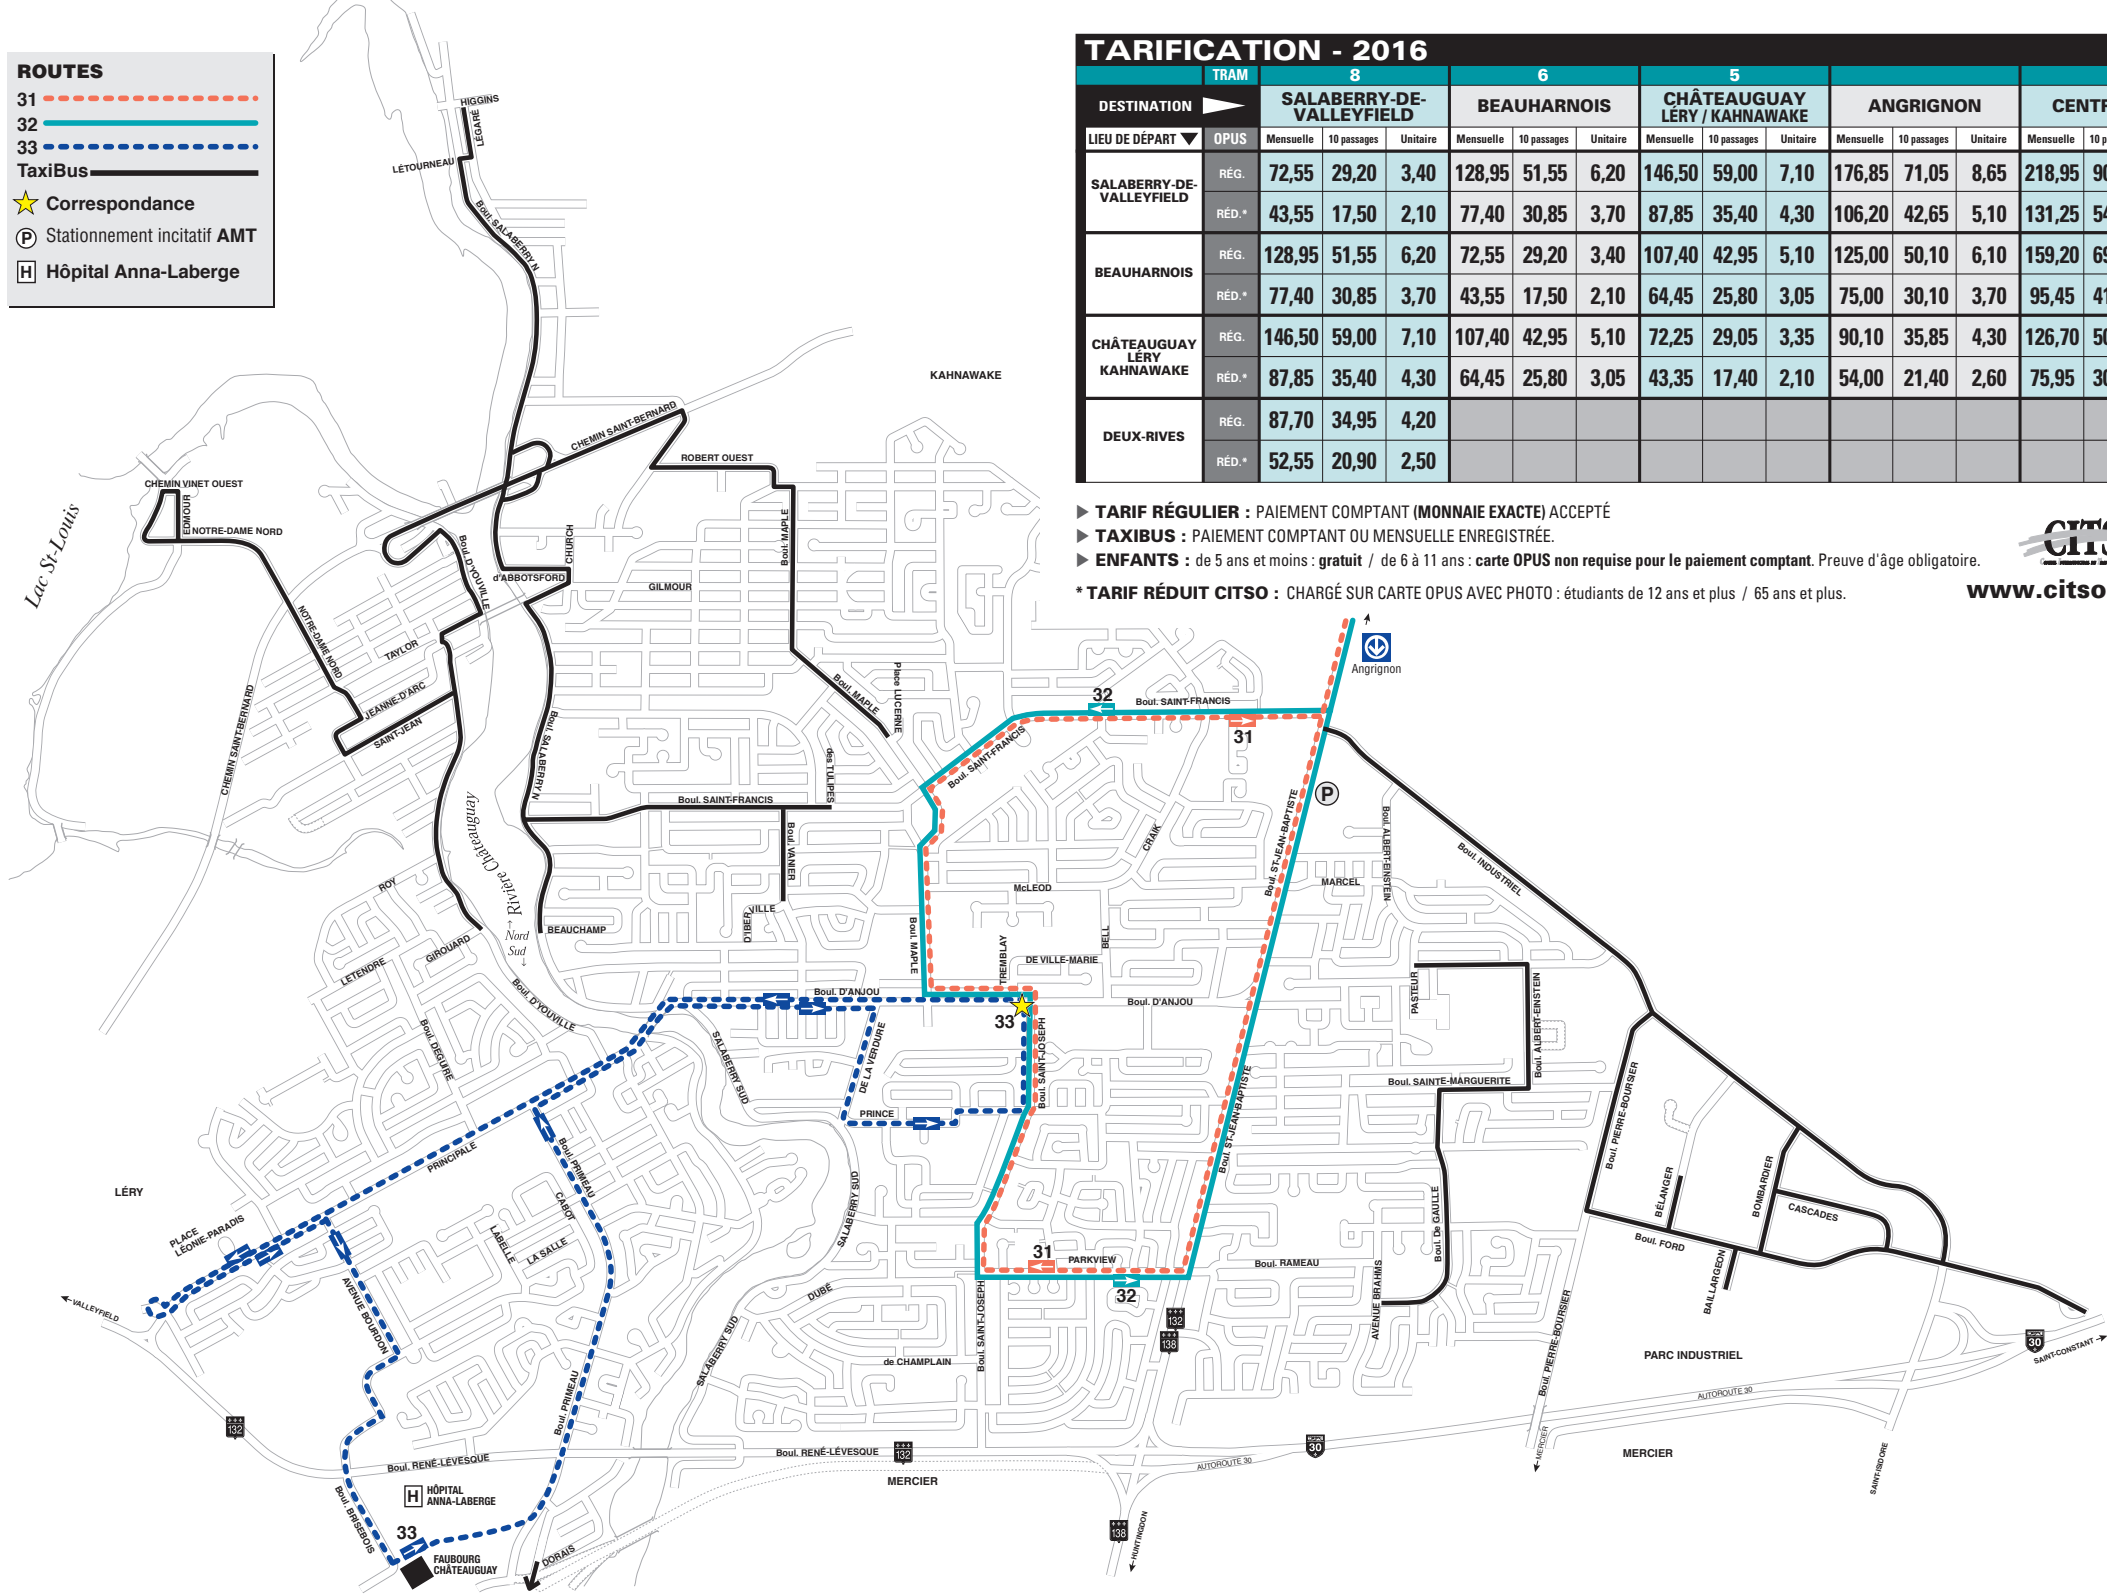

Pour connaître les heures de passage des prochains autobus à l'arrêt de votre choix, composez le

allo
514.287.tram
8 7 2 6

et entrez le numéro de votre arrêt d'autobus.

Un point de vente près de chez VOUS

■ CHÂTEAUGUAY

Dépanneur Boni-Soir
160, boul. Saint-Jean-Baptiste
Tél. : 450 691-0820

Couche-Tard
227, boul. Saint-Jean-Baptiste
Tél. : 450 691-1953

Dépanneur Boni-Soir
285, boul. Pierre-Boursier
Tél. : 450 692-2944

Les Entreprises DOUK
102, boul. Saint-Jean-Baptiste
Suite 54
Tél. : 438 497-7277

Mini-Général Saint-Francis
210, boul. Saint-Francis
Tél. : 450 691-5701

Mini-Général Principale
185, rue Principale
Tél. : 450 698-2296

Mini Marché Parkview
164, boul. Parkview
Tél. : 450 692-7070

Péto-Canada
11, boul. Saint-Jean-Baptiste
Tél. : 450 699-0979

Pharmacie Jean Coutu
97, boul. D'Anjou
Tél. : 450 691-2622

■ KAHNAWAKE

Mc Comber convenience
Tél. : 450 635-6225

■ MONTRÉAL

Métro Angrignon
BILLETTERIE :
lundi au vendredi de 12 h à 18 h
samedi de 12 h à 18 h

Métro Bonaventure
TERMINUS CENTRE-VILLE
1000, De La Gauchetière
BILLETTERIE :
lundi au vendredi 7 h à 19 h

Les horaires et la tarification sont sujets à changements sans avis. Les arrivées, départs et correspondances des autobus aux heures indiquées ne sont pas garantis.

ROUTES

- 31 (orange dashed line)
- 32 (blue solid line)
- 33 (blue dashed line)
- TaxiBus (black solid line)

★ Correspondance

Ⓟ Stationnement incitatif AMT

H Hôpital Anna-Laberge

TARIFICATION - 2016

DESTINATION	TRAM	8			6			5			ANGRIGNON			CENTRE-VILLE			VAUDREUIL			DEUX-RIVES (ST-ZOTIQUE, LES CÔTEAUX, CÔTEAU-DE-LAC)		
		Mensuelle	10 passages	Unitaire	Mensuelle	10 passages	Unitaire	Mensuelle	10 passages	Unitaire	Mensuelle	10 passages	Unitaire	Mensuelle	10 passages	Unitaire	Mensuelle	10 passages	Unitaire	Mensuelle	10 passages	Unitaire
SALABERRY-DE-VALLEYFIELD	RÉG.	72,55	29,20	3,40	128,95	51,55	6,20	146,50	59,00	7,10	176,85	71,05	8,65	218,95	90,20	10,60	141,95	57,10	6,90	87,70	34,95	4,20
	RÉD.*	43,55	17,50	2,10	77,40	30,85	3,70	87,85	35,40	4,30	106,20	42,65	5,10	131,25	54,15	6,40	85,10	34,20	4,20	52,55	20,90	2,50
BEAUHARNOIS	RÉG.	128,95	51,55	6,20	72,55	29,20	3,40	107,40	42,95	5,10	125,00	50,10	6,10	159,20	69,30	7,95						
	RÉD.*	77,40	30,85	3,70	43,55	17,50	2,10	64,45	25,80	3,05	75,00	30,10	3,70	95,45	41,55	4,80						
CHÂTEAUGUAY LÉRY / KAHNAWAKE	RÉG.	146,50	59,00	7,10	107,40	42,95	5,10	72,25	29,05	3,35	90,10	35,85	4,30	126,70	50,60	6,20						
	RÉD.*	87,85	35,40	4,30	64,45	25,80	3,05	43,35	17,40	2,10	54,00	21,40	2,60	75,95	30,40	3,70						
DEUX-RIVES	RÉG.	87,70	34,95	4,20													141,95	57,10	6,90			
	RÉD.*	52,55	20,90	2,50													85,10	34,20	4,20			

- **TARIF RÉGULIER** : PAIEMENT COMPTANT (MONNAIE EXACTE) ACCEPTÉ
- **TAXIBUS** : PAIEMENT COMPTANT OU MENSUELLE ENREGISTRÉE.
- **ENFANTS** : de 5 ans et moins : **gratuit** / de 6 à 11 ans : **carte OPUS non requise pour le paiement comptant.** Preuve d'âge obligatoire.

* **TARIF RÉDUIT CITSO** : CHARGÉ SUR CARTE OPUS AVEC PHOTO : étudiants de 12 ans et plus / 65 ans et plus.

www.citso.org

	RÉGULIER	ÉTUDIANT 18 à 25 ans	RÉDUIT ** 6-17 ans & 65 ans+
TRAM ZONE 5	164,00 $	131,00 $	98,50 $
TRAM ZONE 6	197,00 $	158,00 $	118,00 $
TRAM ZONE 8	258,00 $	206,00 $	155,00 $