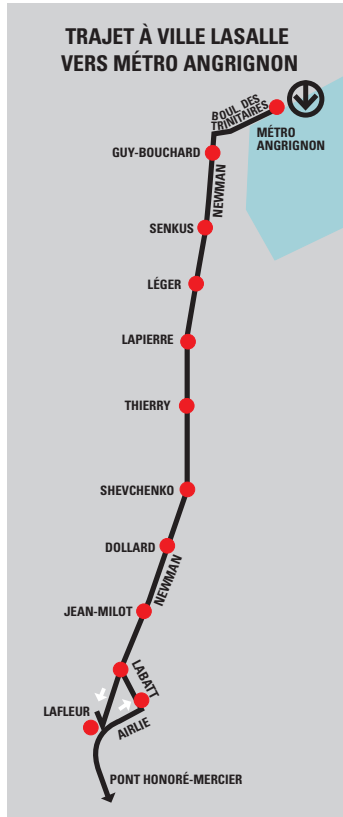

CHÂTEAUGUAY-MONTRÉAL SERVICE RÉGULIER

LORS DE CONGÉS FÉRIÉS
ADOPTER L'HORAIRE DU SAMEDI.

Font partie des congés fériés : le Vendredi Saint, le Lundi de Pâques, la Fête des Patriotes, la Fête nationale des Québécois, la Fête du Canada, la Fête du travail, l'Action de Grâce, Noël, le lendemain de Noël, le Jour de l'an et le lendemain du Jour de l'an.

Pour connaître les heures de passage des prochains autobus à l'arrêt de votre choix, composez le

allo
514.287.tram
8 7 2 6

et entrez le numéro de votre arrêt d'autobus.

Un point de vente près de chez VOUS

■ CHÂTEAUGUAY

Dépanneur Boni-Soir
160, boul. Saint-Jean-Baptiste
Tél. : 450 691-0820

Couche-Tard
227, boul. Saint-Jean-Baptiste
Tél. : 450 691-1953

Dépanneur Boni-Soir
285, boul. Pierre-Boursier
Tél. : 450 692-2944

Les Entreprises DOUK
102, boul. Saint-Jean-Baptiste
Suite 54
Tél. : 438 497-7277

Mini-Général Saint-Francis
210, boul. Saint-Francis
Tél. : 450 691-5701

Mini-Général Principale
185, rue Principale
Tél. : 450 698-2296

Mini Marché Parkview
164, boul. Parkview
Tél. : 450 692-7070

Péto-Canada
11, boul. Saint-Jean-Baptiste
Tél. : 450 699-0979

Pharmacie Jean Coutu
97, boul. D'Anjou
Tél. : 450 691-2622

■ KAHNAWAKE

Mc Comber convenience
Tél. : 450 635-6225

■ MONTRÉAL

Métro Angrignon
BILLETTERIE :
lundi au vendredi de 12 h à 18 h
samedi de 12 h à 18 h

Métro Bonaventure
TERMINUS CENTRE-VILLE
1000, De La Gauchetière
BILLETTERIE :
lundi au vendredi 7 h à 19 h

Les horaires et la tarification sont sujets à changements sans avis. Les arrivées, départs et correspondances des autobus aux heures indiquées ne sont pas garantis.

ROUTES

- 31 (orange dashed line)
- 32 (blue solid line)
- 33 (blue dashed line)
- TaxiBus (black solid line)

★ Correspondance

Ⓟ Stationnement incitatif AMT

H Hôpital Anna-Laberge

TARIFICATION - 2016